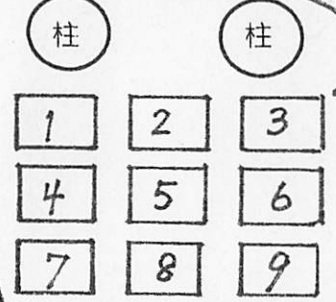

なかよし学園

17 16 15 14 13

20 19 18

12
11
10

18台目からは
ここで待機

誘導に
従って
入る。

空いている所に
向かって右から
3~4台とめる。

この門は使
わない

ワークするがや

花壇

花壇

校庭

校舎

入口

↑
出口

出る時
は左折
のみ!

必ず左折

誘導に
従って
とめる。

8